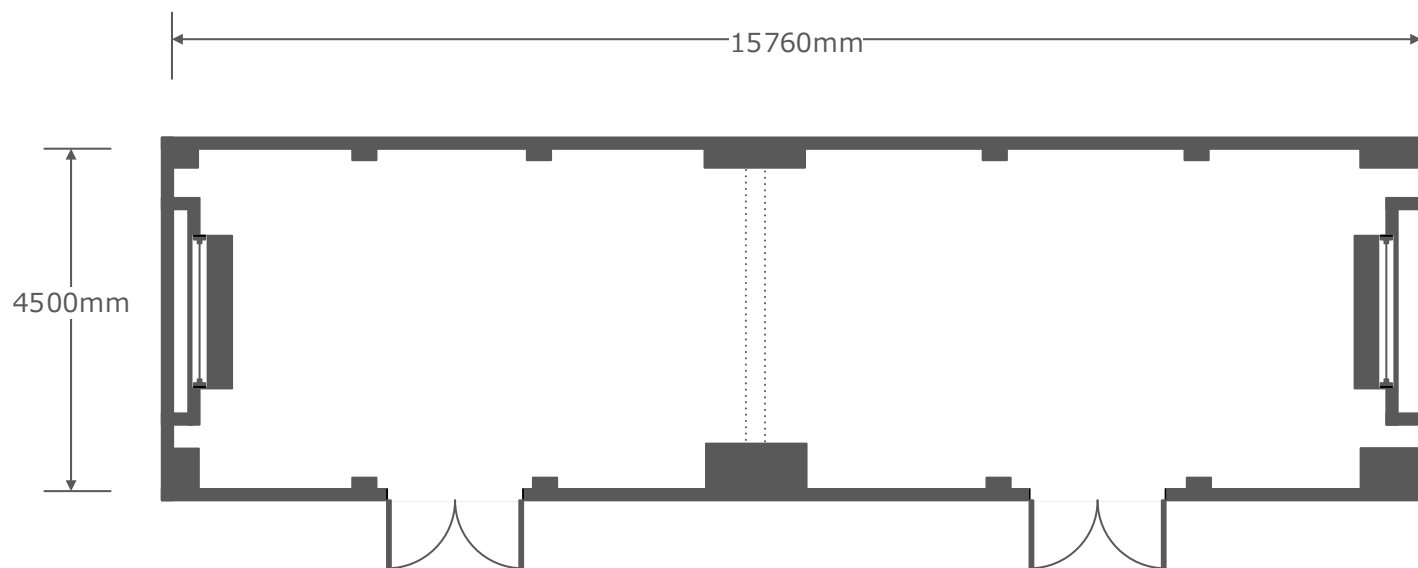

【 桐 】

天井高 : 2.8m
面積 : 80m²